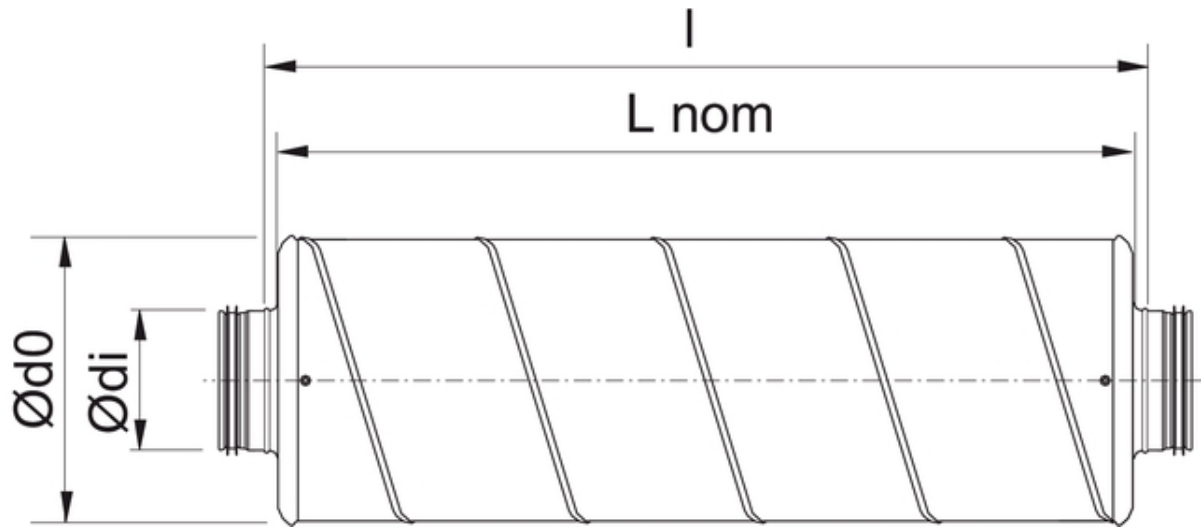

Technical Parameters

Description	L nom	Ø d1	Ød0	l	kg
LCD 150-300	300	150	250	300	3,77
LCD 150-600	600	150	250	600	5,37
LCD 200-300	300	200	300	385	4,11
LCD 200-600	600	200	300	685	6,90
LCD 200-900	900	200	300	985	9,74